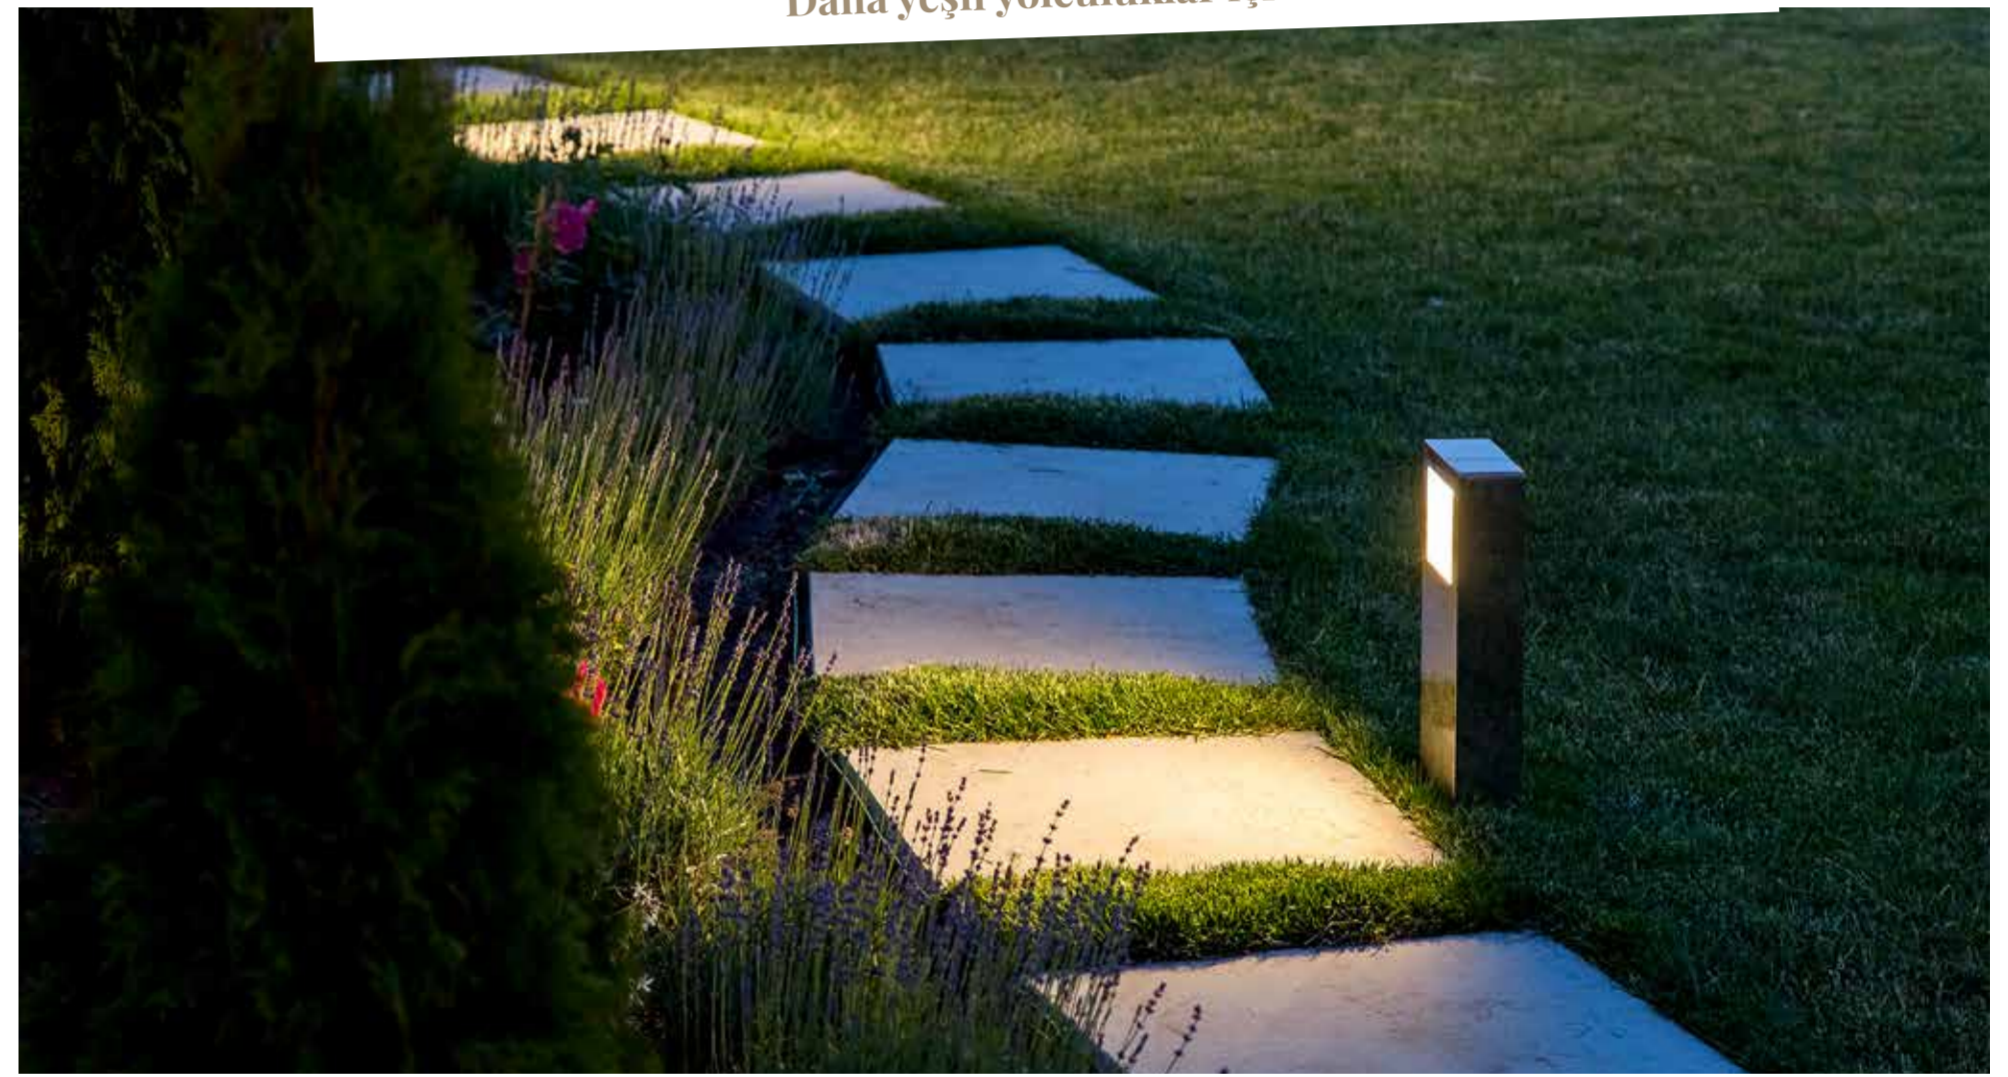

Yol ve bahçeleri aydınlatma konusunda gelişen teknolojiyi ve modern akımları yakından takip ediyor ve öncü çözümler sunuyoruz.

*Developing technology in lighting roads and gardens
We closely follow modern trends and offer pioneering solutions.*