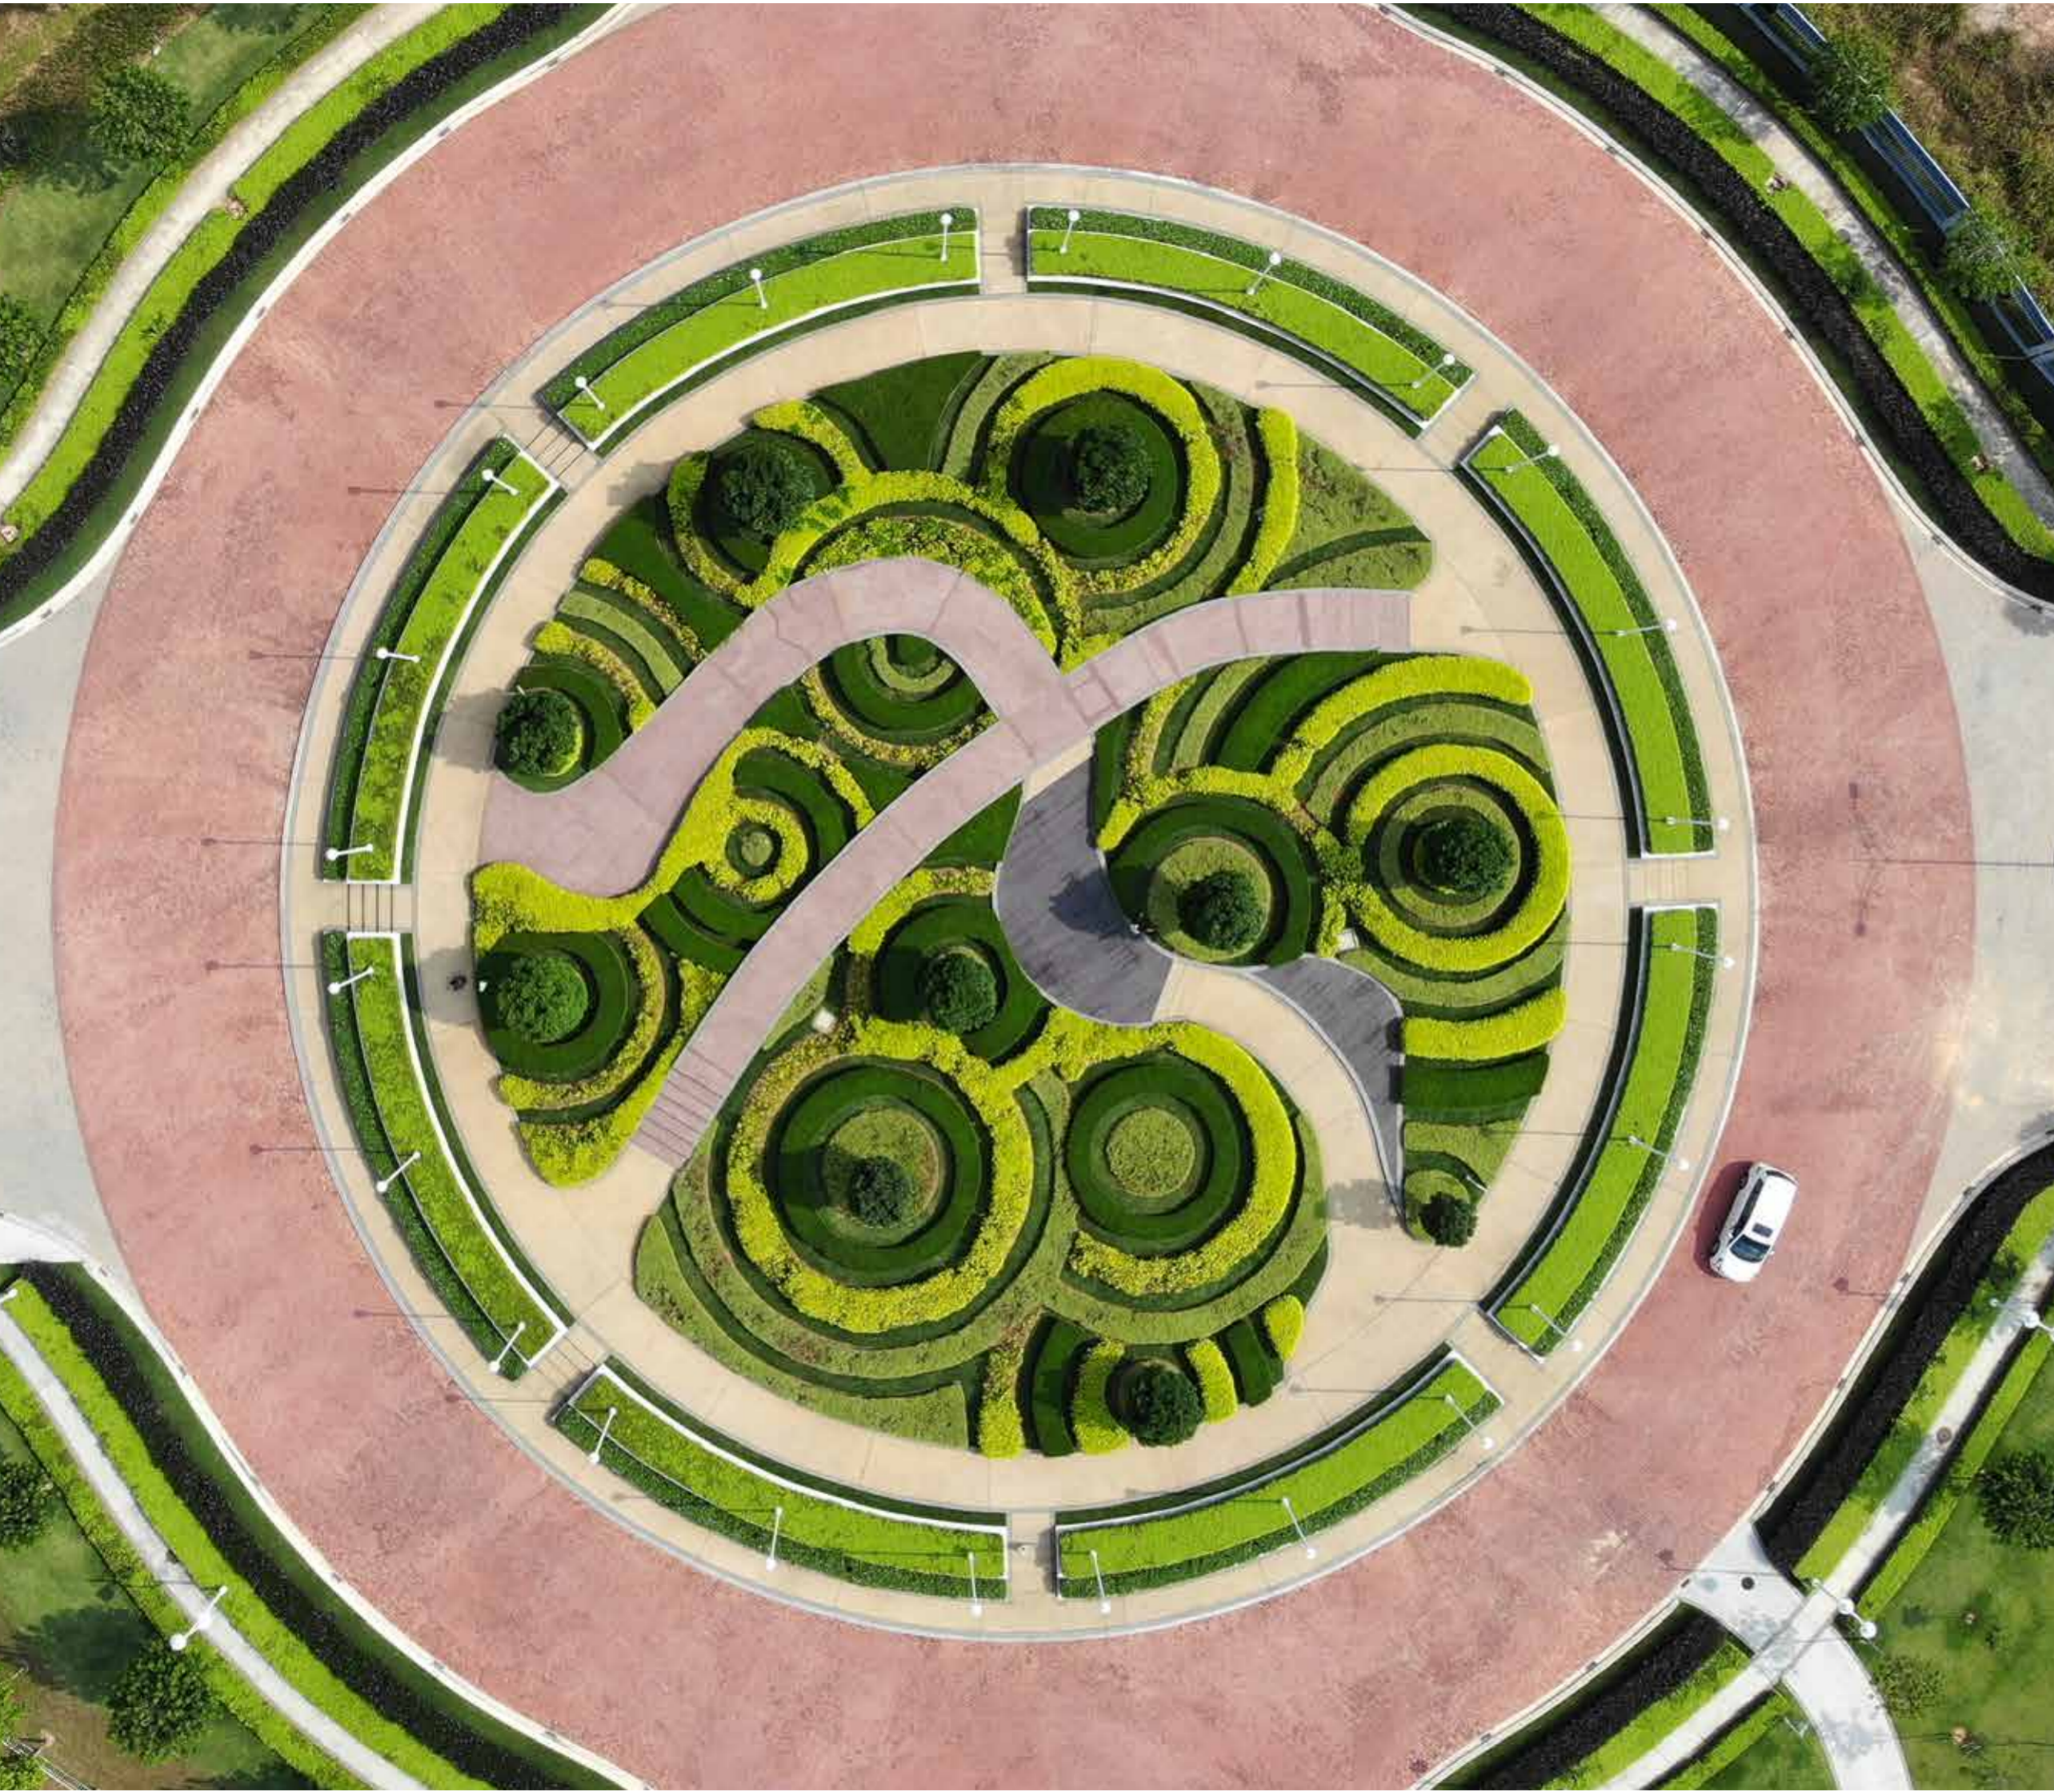

land
grass
water

Yaşam Alanlarını Doğa ile Buluşturuyoruz

Bizi tanıyın

IFS olarak sadece yaşam alanları değil, yaşamak istediğimiz alanlar yaratmaya 1998 yılında başladık. Kurulduğumuz günden bu yana peyzaj mimarlığının her dalında bilim ve teknolojinin sunduğu tüm imkanları kullanarak estetik, fonksiyonel, uzun ömürlü, tarafımızca denetlenen ve korunan yeşil alanlar yaratmaya devam ediyoruz.