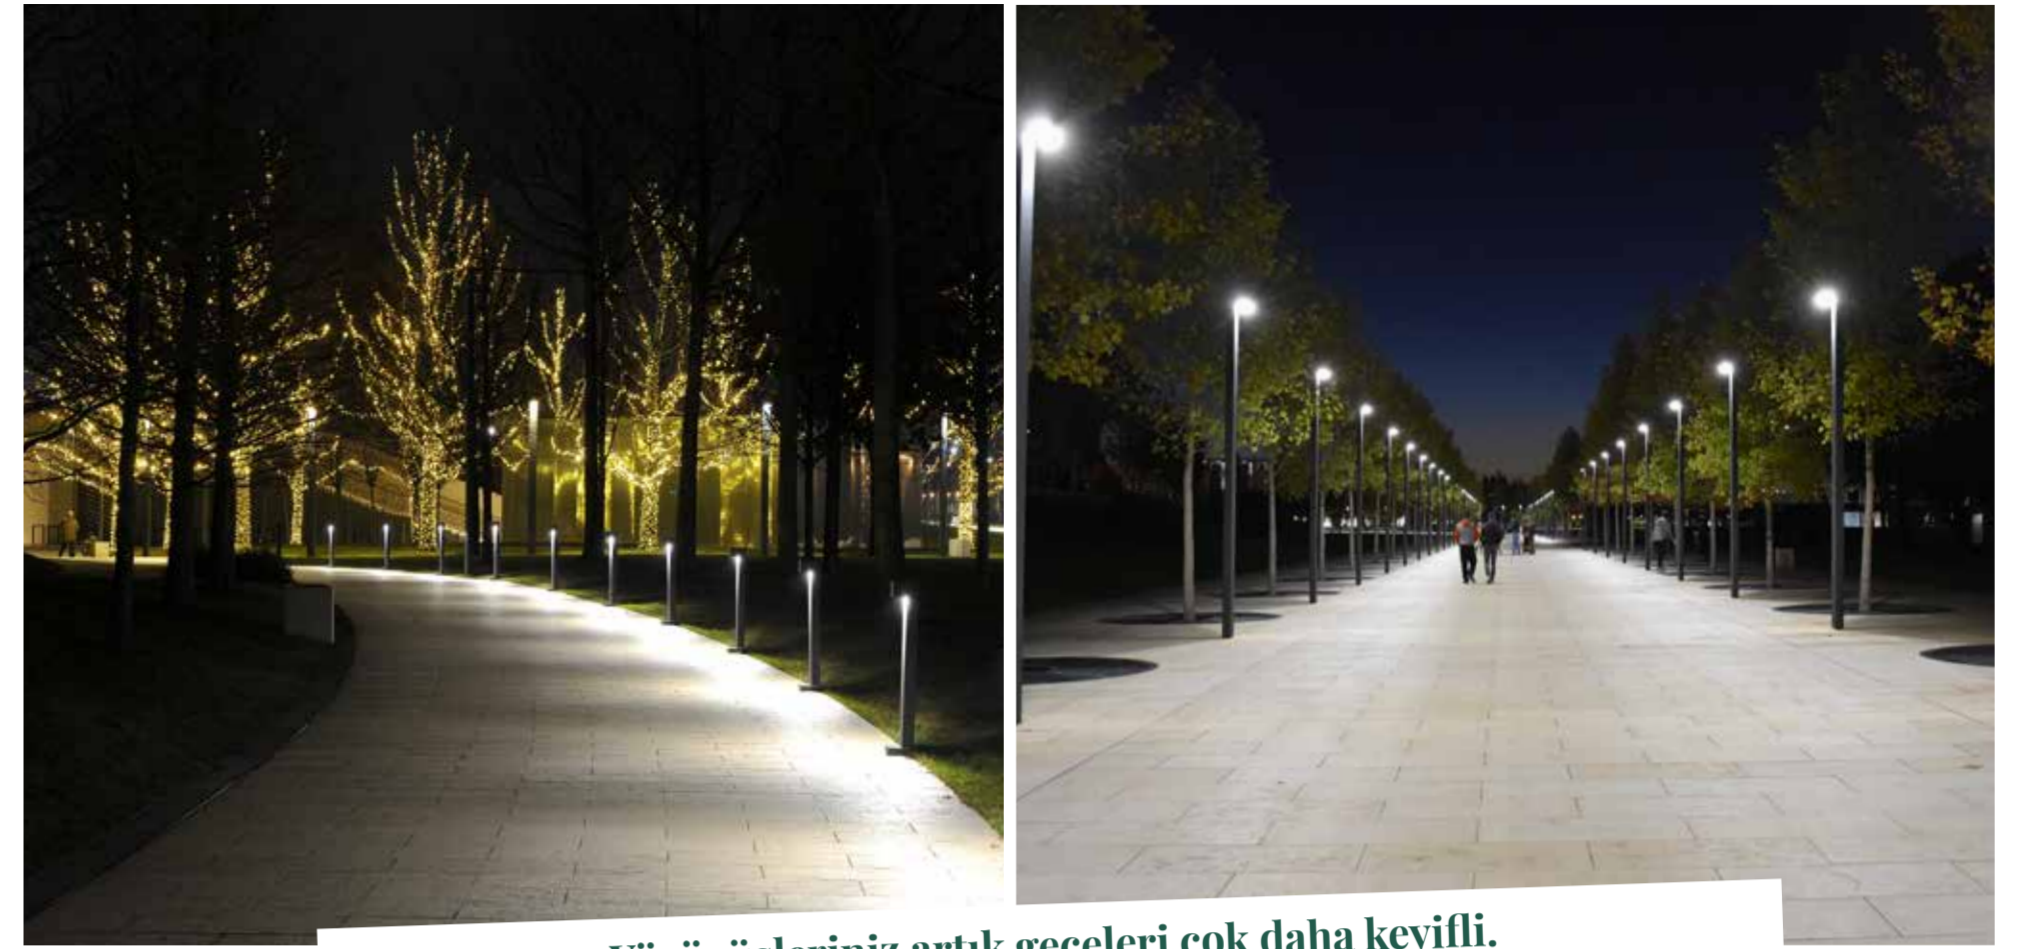

Yürüyüşleriniz artık geceleri çok daha keyifli.