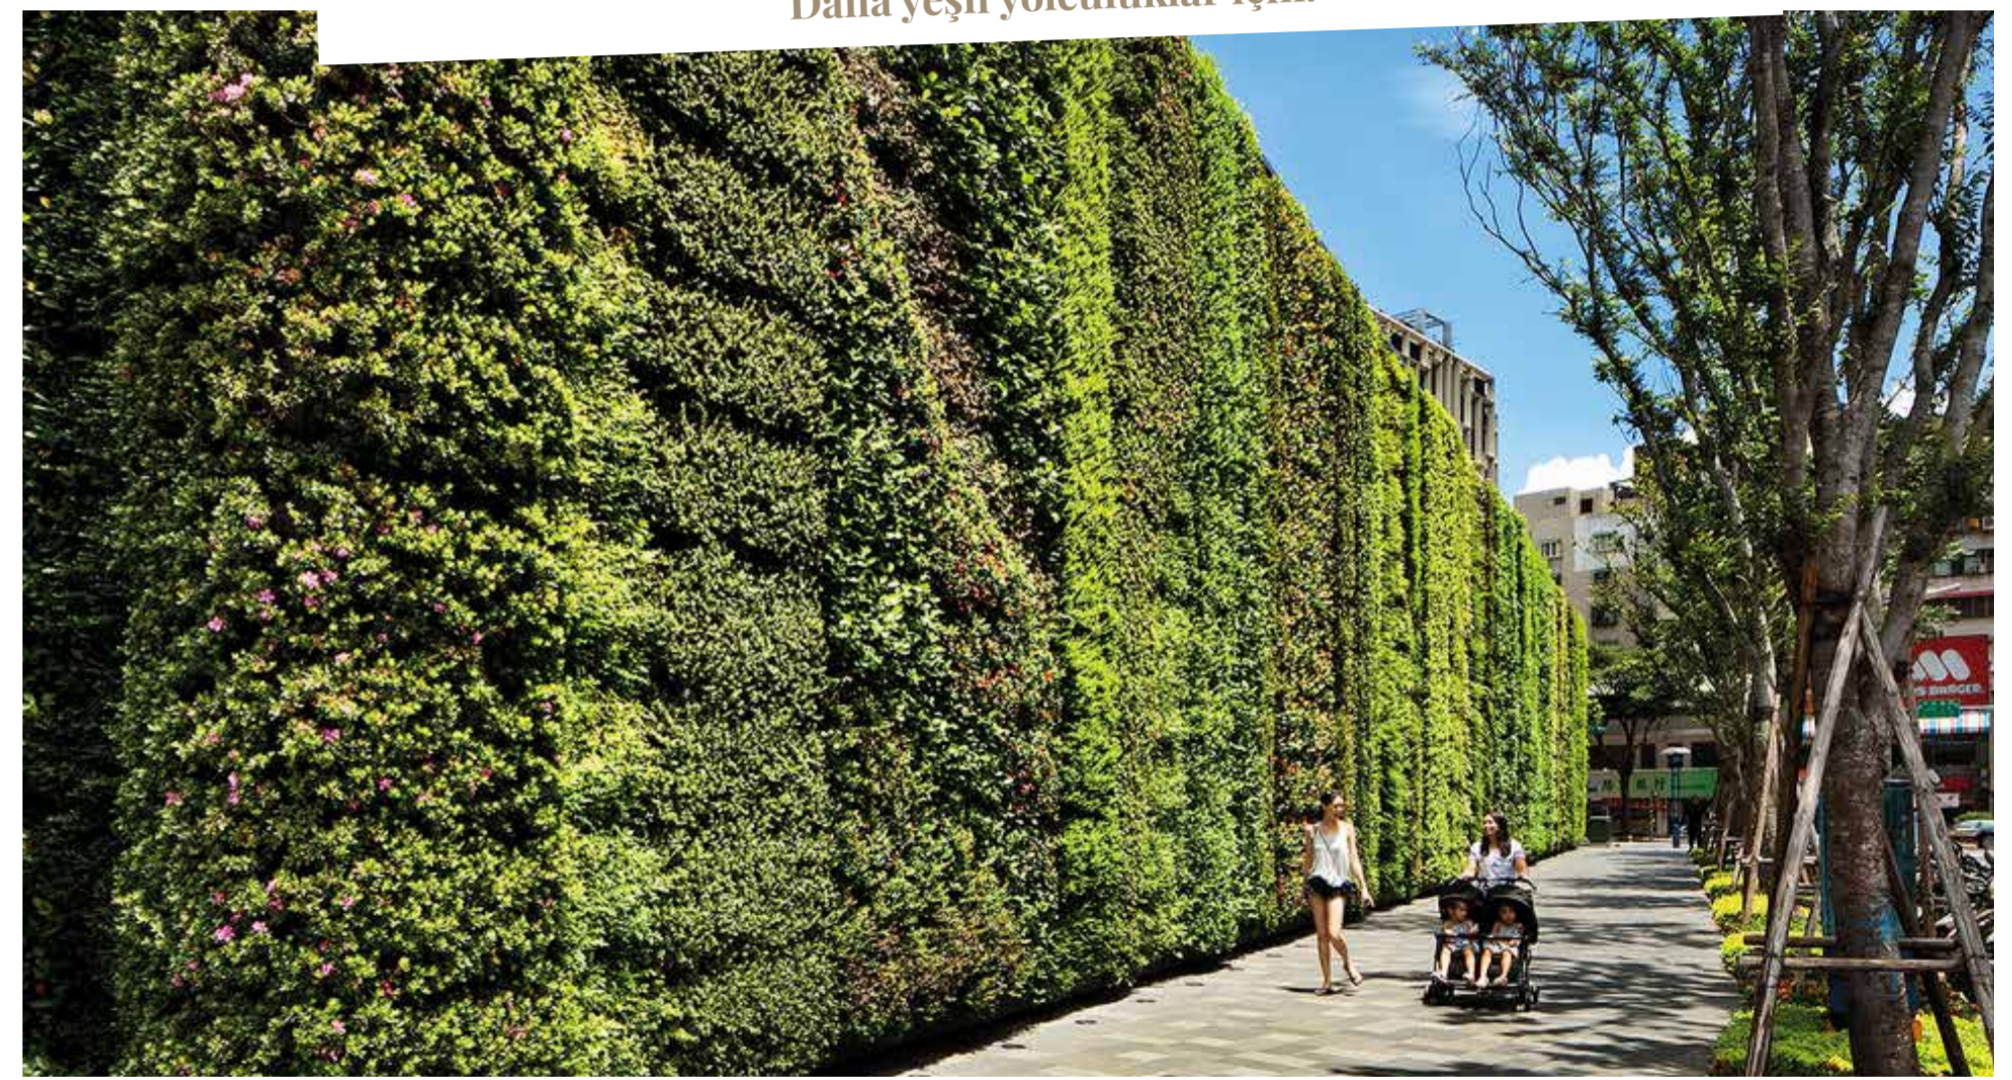

Devlet binaları ve belediyeler için çevreci çözümler.

Environmentally friendly solutions for government buildings and municipalities.

Dikey Bahçeler

Vertical Gardens

Modern ve yenilikçi akımların son örneği dikey bahçeler.
Peyzaj çalışmalarında sıkça tercih edilmeye başlanan şık ve nadide çalışmalar.

*The latest example of modern and innovative trends are vertical gardens.
Stylish and rare works that have become frequently preferred in landscape works.*

Peyzaj mimarisinin modern çözümlerinden; dikey bahçeler.

One of the modern solutions of landscape architecture; Vertical Gardens.

Dikey Bahçeler

Vertical Gardens

Daha yeşil yolculuklar için.

Gracias al interés y al apoyo de Garnier y sus colaboradores por
cuidar del medio ambiente y conservar un área verde en la
Ciudad de México, se diseñó y construyó este jardín vertical con
la más alta tecnología y materiales de VERDETECTA, pero sin
olvidar el apoyo de la Universidad del Claustro de San Juan, que se suma a
los esfuerzos por avivar la ciudad.