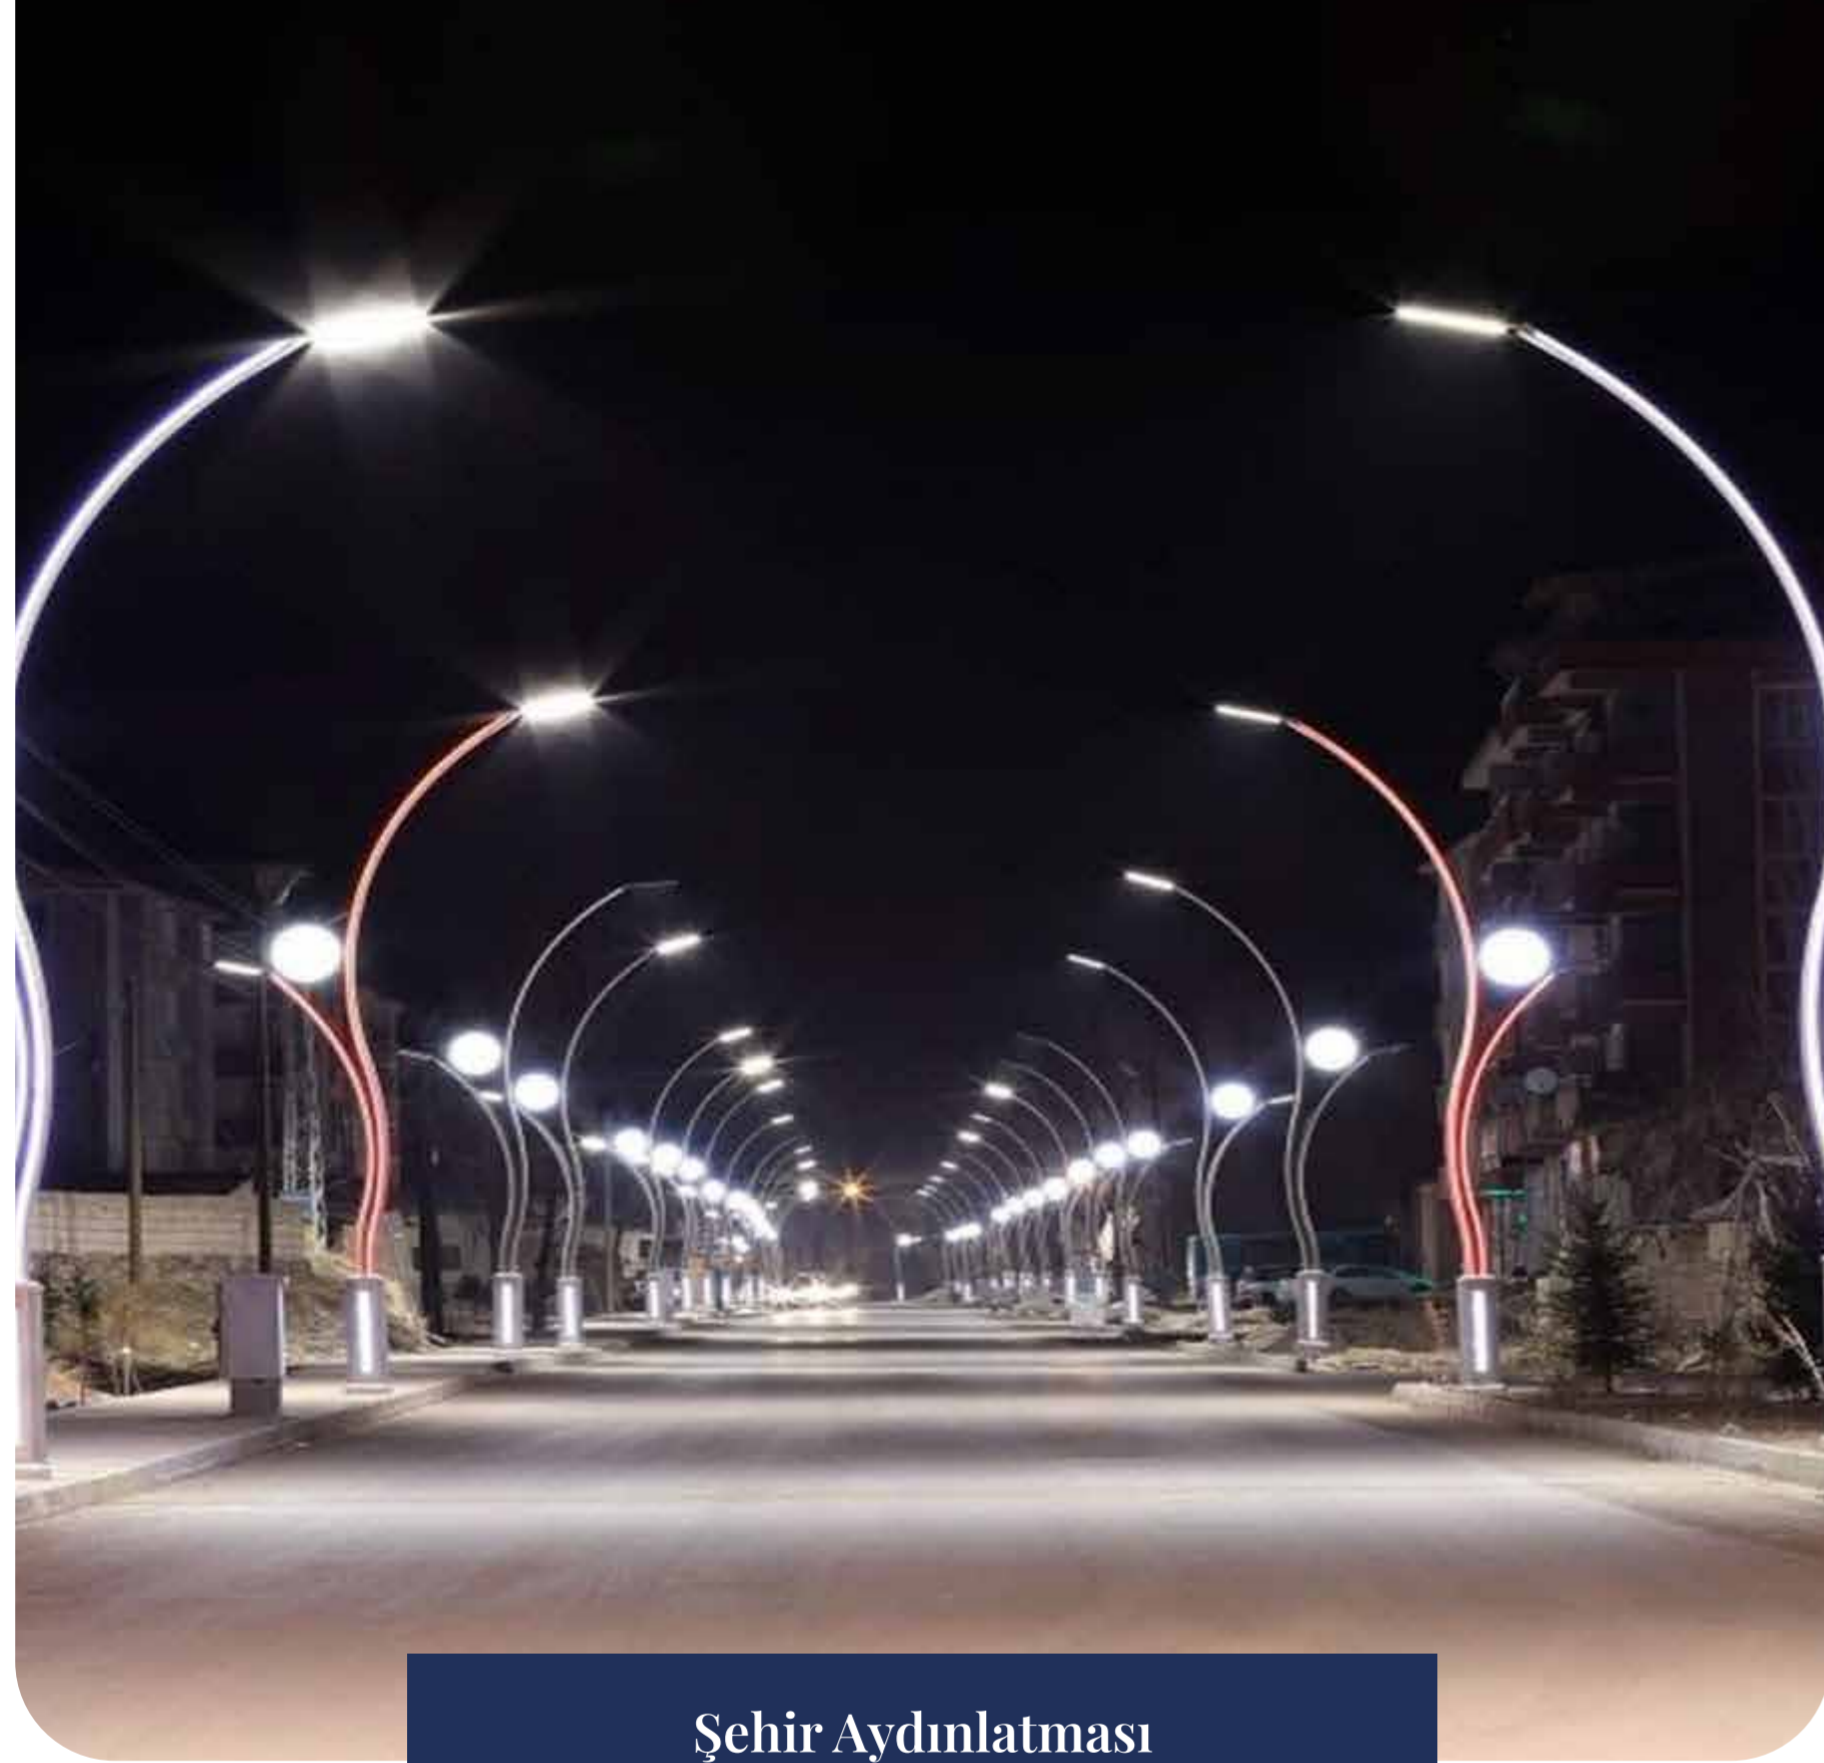

Şehir Aydınlatması

City Lighting

Cadde ve sokakları aydınlatan, son teknolojiden imal edilen benzersiz aydınlatma çözümleri.

It is manufactured from the latest technology, illuminating streets and avenues. unique lighting solutions.